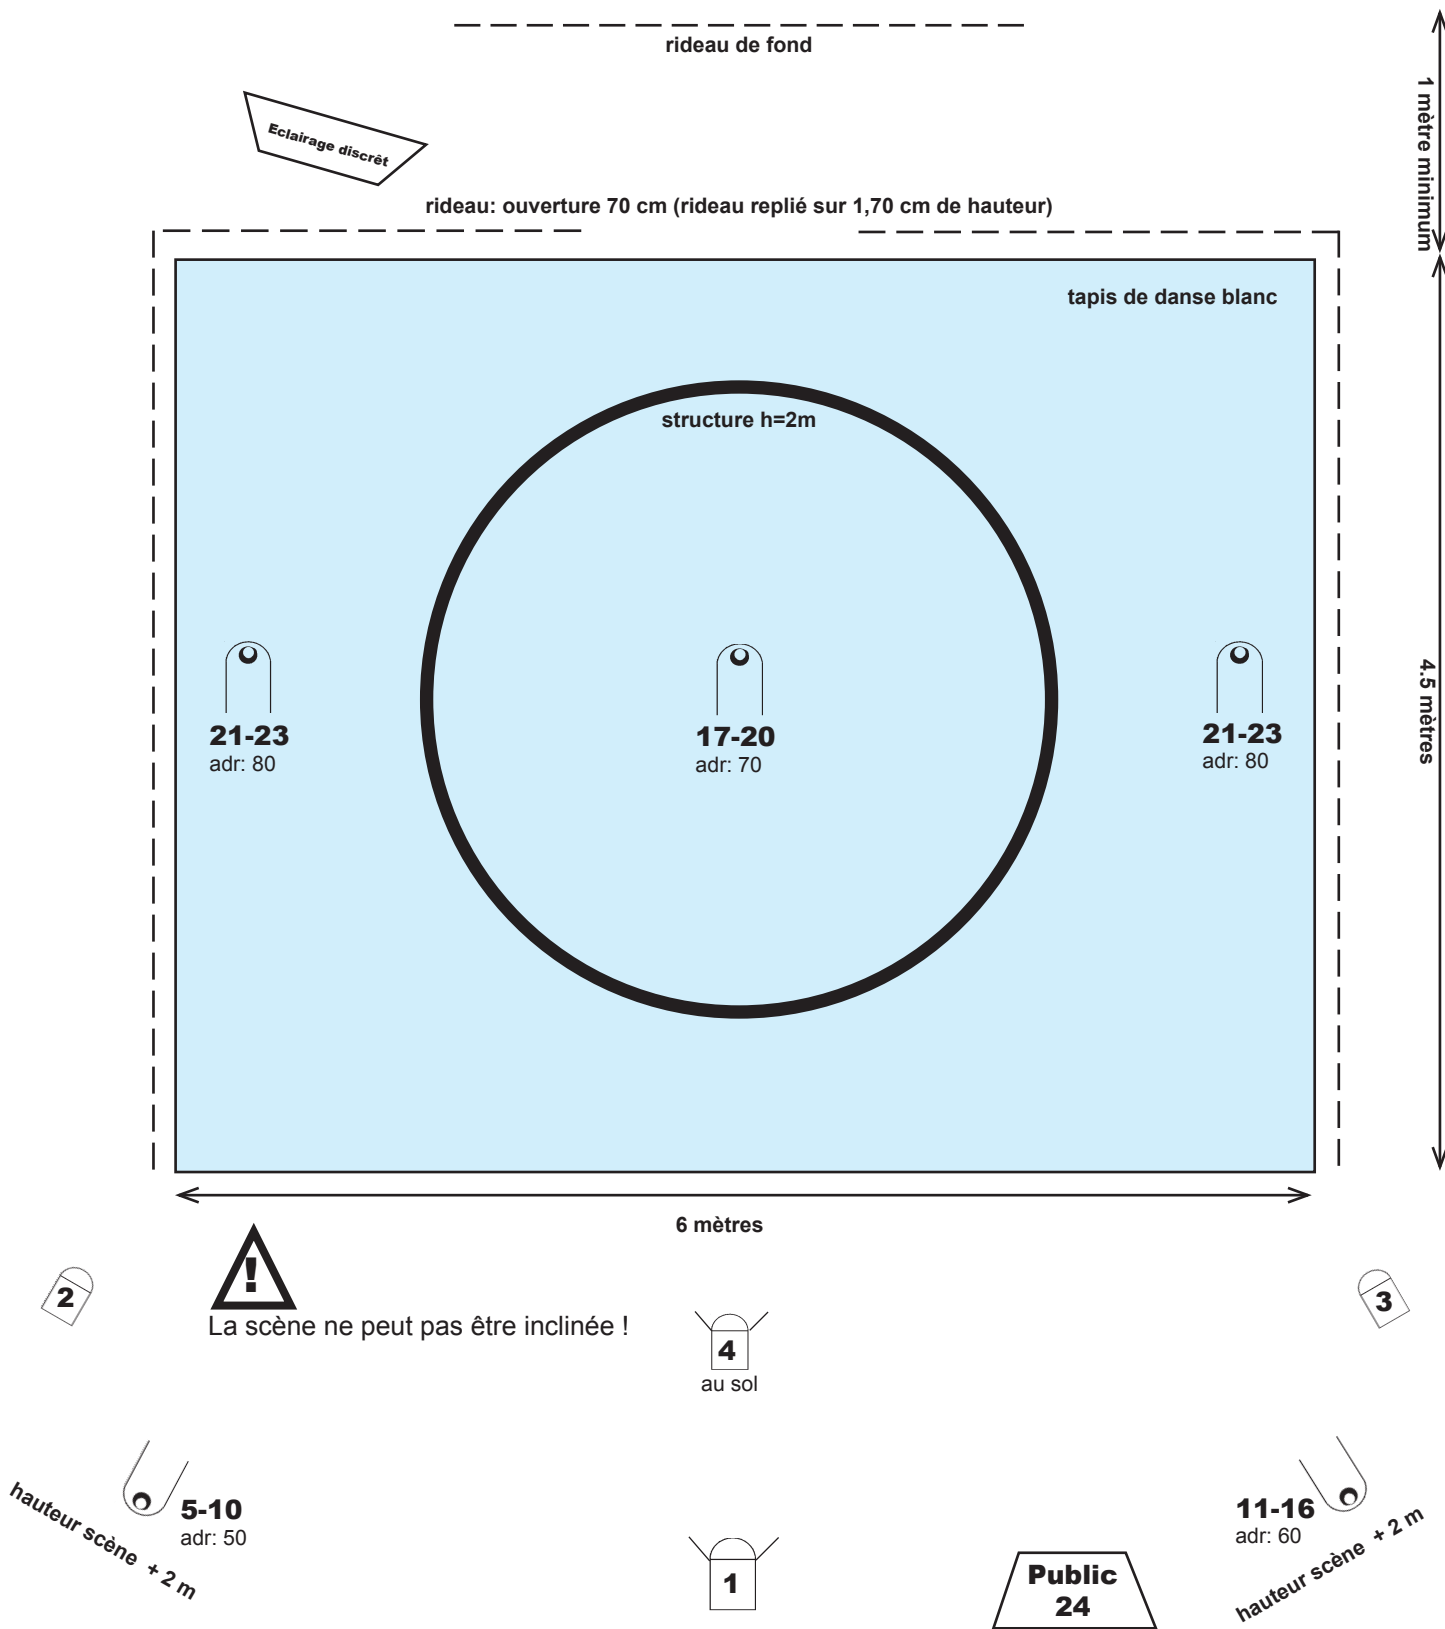

# Collectif 1984 - fiche technique "FUITE"

Son: amplification adaptée à la salle.

Lumière: gradateurs 12 circuits  
nous apportons notre jeu d'orgue et nos projecteurs à Led.

Divers: Légère fumée en fin de spectacle (risque léger pour alarme incendie)