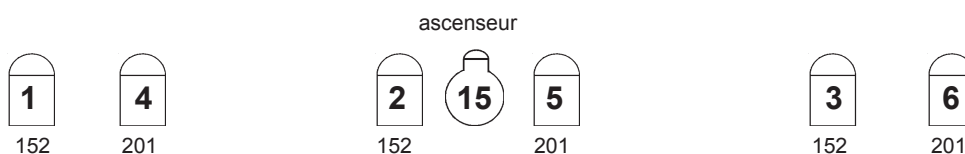

Fiche technique de Clued'home

avec Véronique de Miomandre

Son: Lecteur cd.
Amplification adaptée à la salle.
Micro cravate si la salle est spacieuse.

17 Pour Véronique en avant scène si nécessaire.

18 Ambiance jardin si possible (vert + ambre)

24 Public

 PC 1000w	 Découpe 1000w	 PAR 64	Suivant la salle, les PC peuvent être des 500w et les pars remplacés par des PC 1000w. L'ascenseur peut être réalisé avec une seule découpe de face. La référence des gélamines est Lee.

Contact: Benoit Cogels: 0478/26 13 53 ou benoit.cogels@skynet.be
Max Lebras: 0485/92 38 65 ou max1984@skynet.be
Véronique de Miomandre: 0496/14 88 94 ou vdemiomandre@yucom.be