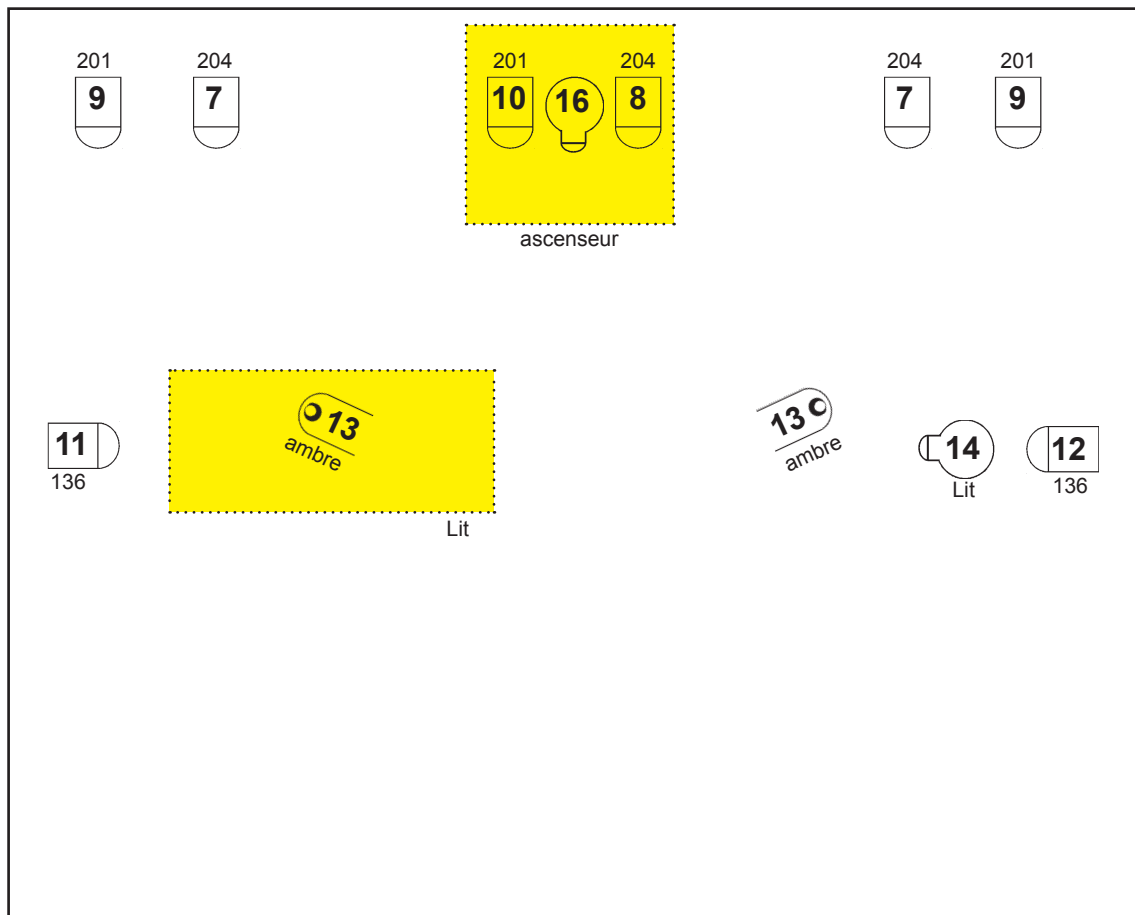

Fiche technique de Clued'home

avec Véronique de Miomandre

Son: Lecteur cd.
Amplification adaptée à la salle.
Micro cravate si la salle est spacieuse.

17 Pour Véronique en avant scène si nécessaire.

18 Ambiance jardin si possible (vert + ambre)

24 Public

 PC 1000w	 Découpe 1000w	 PAR 64	Suivant la salle, les PC peuvent être des 500w et les pars remplacés par des PC 1000w. L'ascenseur peut être réalisé avec une seule découpe de face. La référence des gélamines est Lee.
---	--	---	--